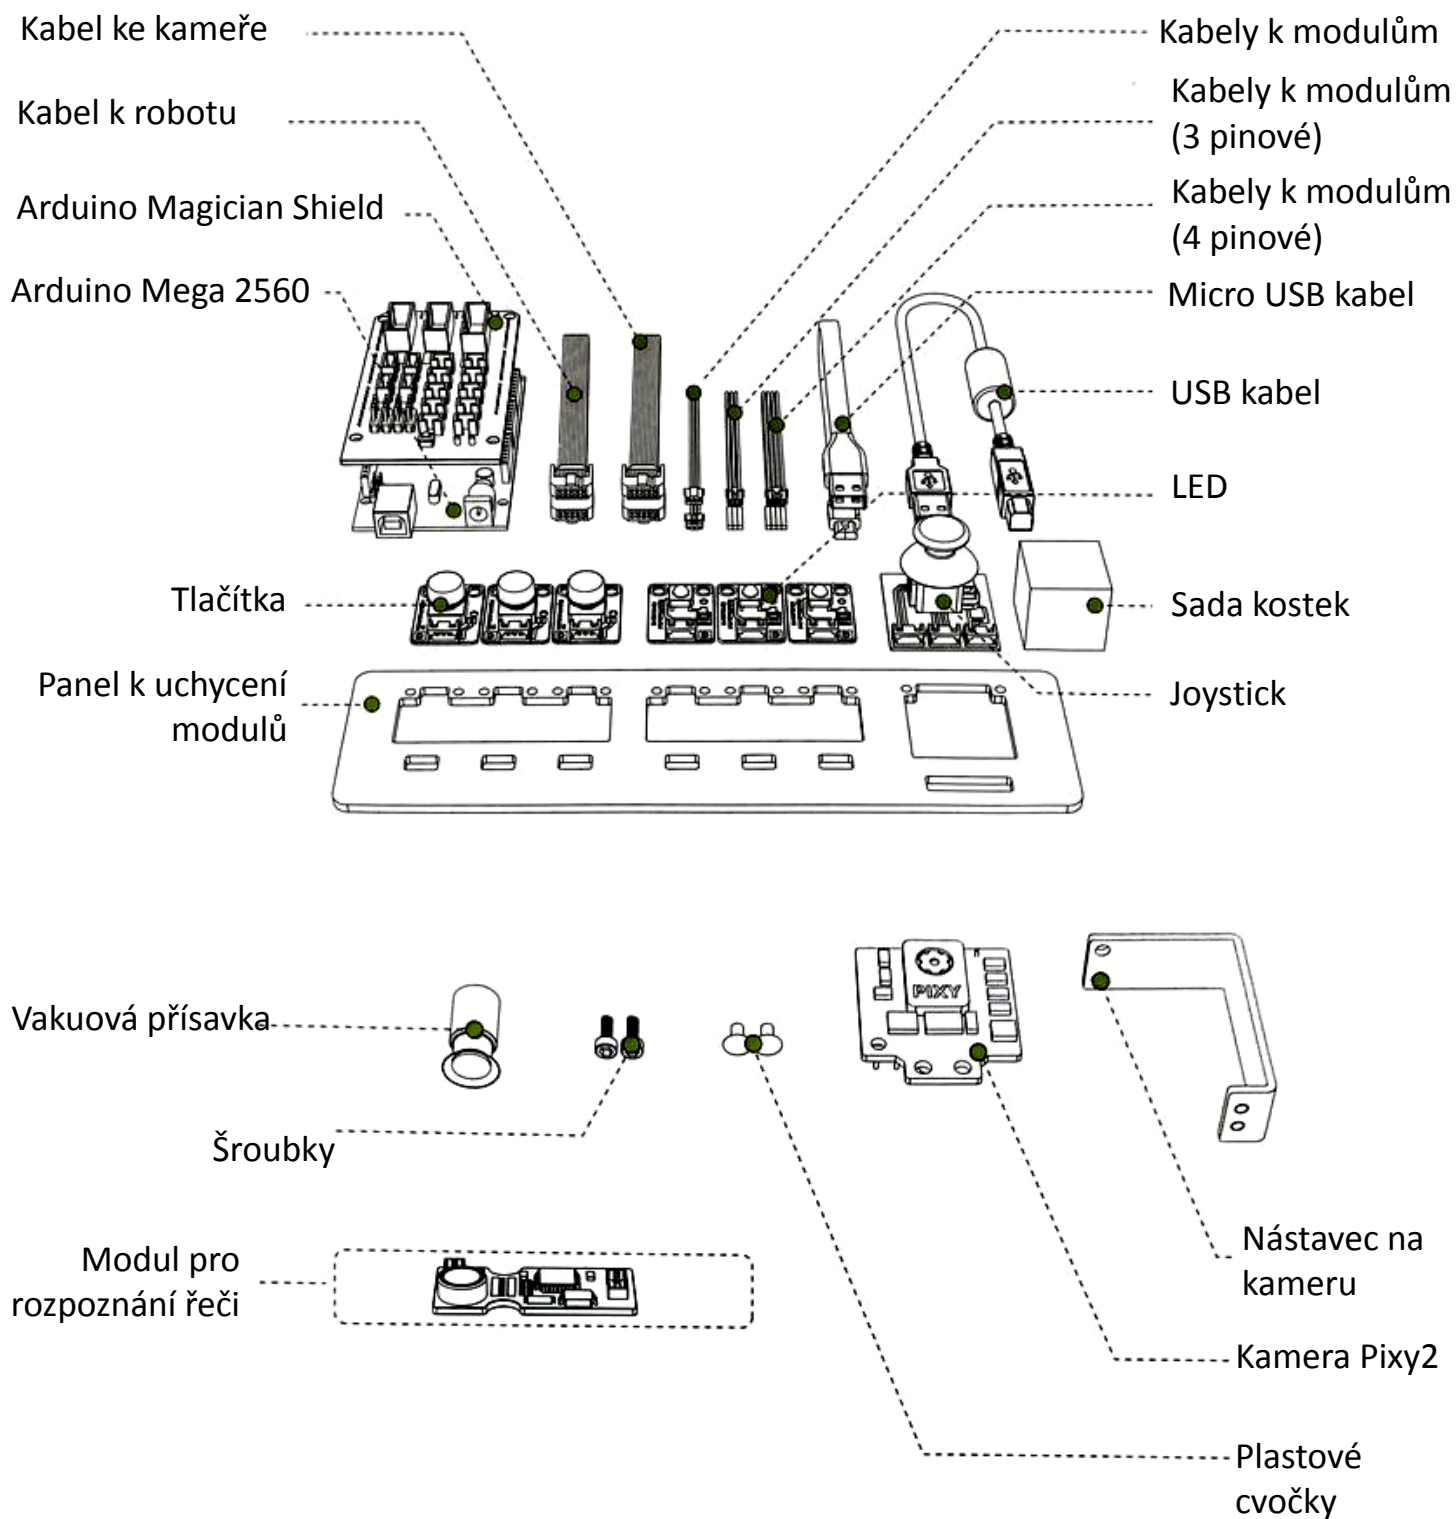

Arduino kit