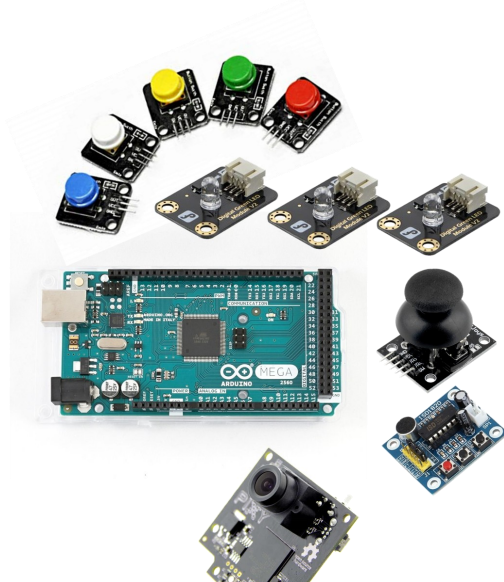

MAGICIAN BASIC & EDU

DOBOT

ARDUINO

EDUCATION

Arduino kit

Arduino kit pro DOBOT Magician je skvělý doplněk pro rozvoj programovacích schopností. Tento kit obsahuje programovatelnou desku Arduino Mega 2560 spolu s kamerou, modulem pro rozpoznávání řeči, tlačítky či LEDkami. S deskou Arduino můžete ovládat Magiciana, připojit mnoho dalších periférií a vytvořit tak komplexní aplikace.