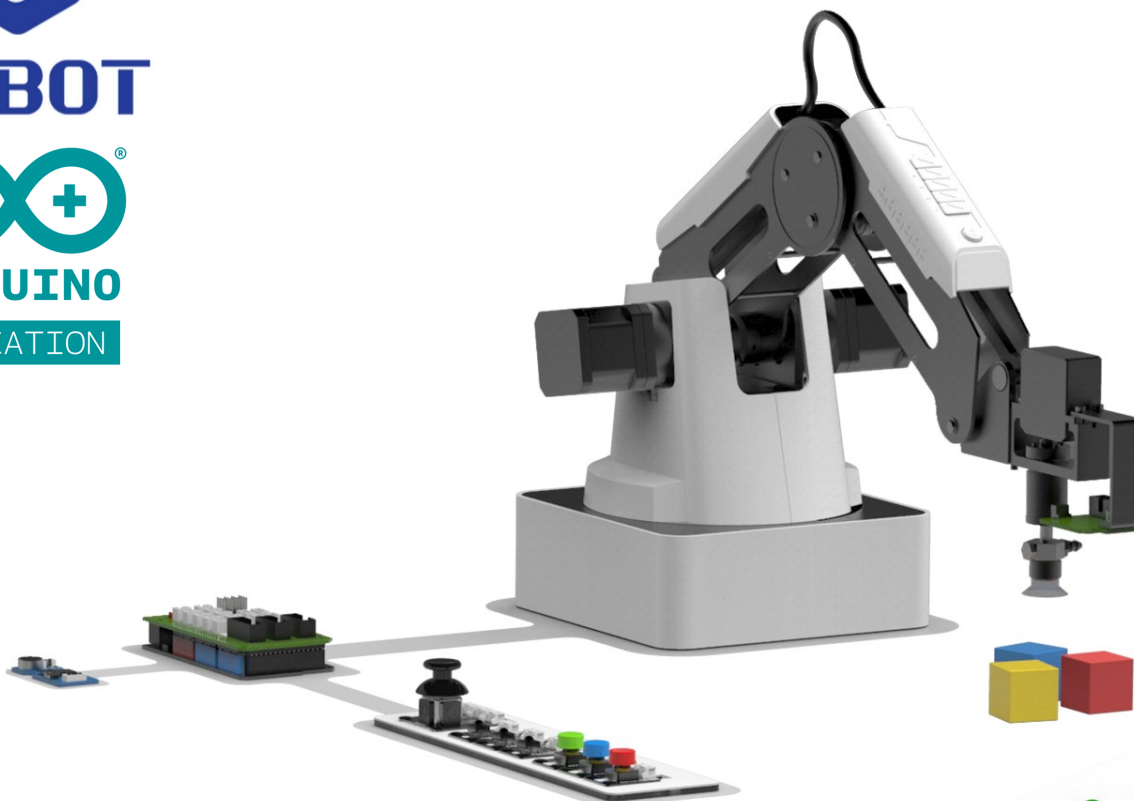

MAGICIAN BASIC & EDU

DOBOT

ARDUINO

EDUCATION

Arduino kit

Arduino kit pro DOBOT Magician je skvělý doplněk pro rozvoj programovacích schopností. Tento kit obsahuje programovatelnou desku Arduino Mega 2560 spolu s kamerou, modulem pro rozpoznávání řeči, tlačítky či LEDkami. S deskou Arduino můžete ovládat Magiciana, připojit mnoho dalších periférií a vytvořit tak komplexní aplikace.