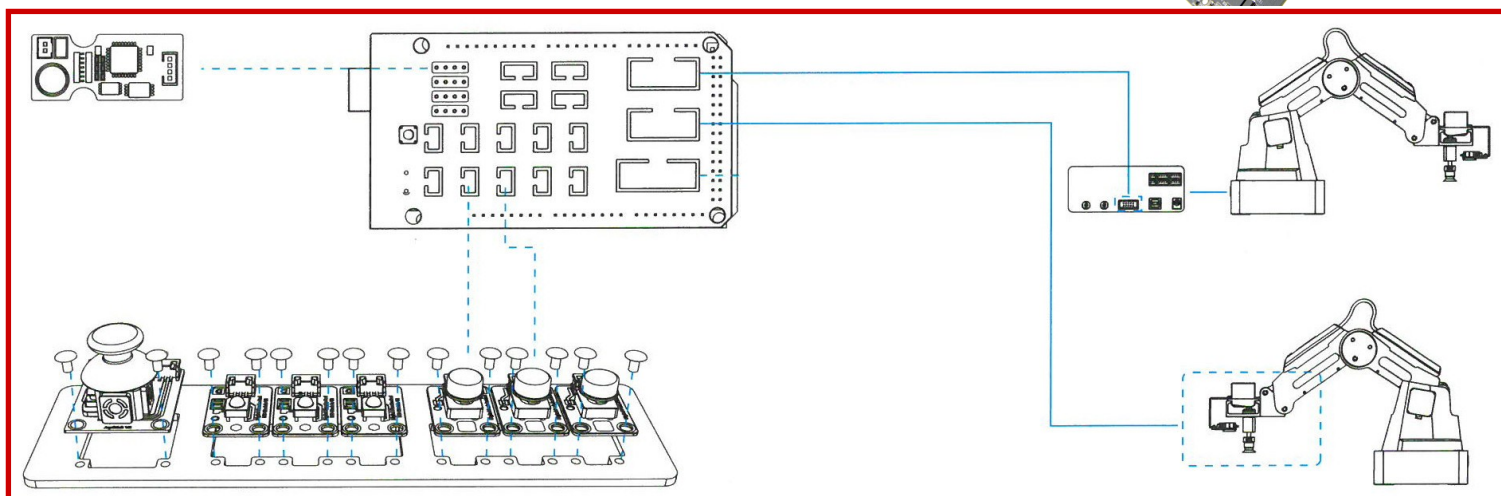

MAGICIAN BASIC & EDU

DOBOT

ARDUINO

EDUCATION

Arduino kit

Arduino kit pro DOBOT Magician je skvělý doplněk pro rozvoj programovacích schopností. Tento kit obsahuje programovatelnou desku Arduino Mega 2560 spolu s kamerou, modulem pro rozpoznávání řeči, tlačítky či LEDkami. S deskou Arduino můžete ovládat Magiciana, připojit mnoho dalších periférií a vytvořit tak komplexní aplikace.